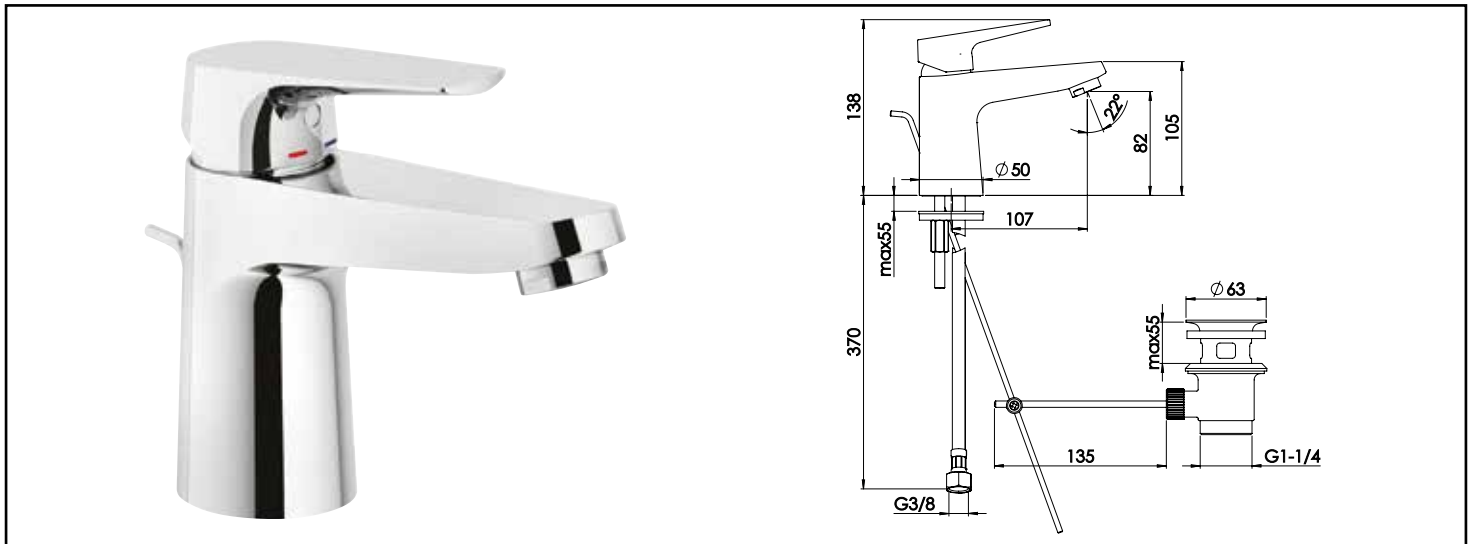

Référence : **501013603**

MITIGEUR DE LAVABO EV'O - CHROMÉ - CARTOUCHE C3 - VIDAGE LAITON - ROLF

■ UN DESIGN CONTEMPORAIN.

■ INSTALLATION RAPIDE ET FACILE GRÂCE À LA TECHNOLOGIE FIXOFAST.

■ ECONOMIES D'EAU ET D'ÉNERGIE GRÂCE À LA TECHNOLOGIE C3.

DESCRIPTION	Chromé - Manette métal - Cartouche céramique Ø35 mm C3 - Bec fixe avec aérateur anticalcaire - Limiteur de débit par point dur - Limiteur de température réglable - Vidage laiton - Un point de fixation avec système facilitant Fixofast - Flexibles EPDM pré-montés 410 mm - NF classement EO C3 A2 U3 (BABA)
CARACTÉRISTIQUES	Chromé - Manette métal - Cartouche Ø35 mm - Bec fixe avec aérateur anticalcaire - Technologie C3 à économie d'énergies - Un point de fixation avec étrier inclinable FIXOFAST - Flexibles EPDM pré-montés 410 mm - Vidage laiton - NF IA - Classement EO C3 A2 U3 (BABA).
APPLICATIONS	Robinetterie de lavabo
CONDITIONS D'UTILISATION	Pression maximum : 5 bar - Pression d'utilisation : 3 bar - Température maximum de l'eau : 80°C (176°F) - produit Conforme aux réglementations en vigueur
COMPATIBILITÉ	S'installe sur tous les types de lavabo
PRÉCAUTION D'EMPLOI	1 point de fixation avec étrier inclinable. Livré avec flexibles EPDM pré-montés 410mm
SPECIFICATIONS D'INSTALLATION	Permet l'équipement sanitaire des salles de bains et cuisine.
	Garantie 10 ans contre tout vice de fabrication y compris pour les cartouches - Cf conditions générales de vente
PRESCRIPTION DE POSE	Avant le montage nettoyer la tuyauterie pour éliminer toute impureté
PRESCRIPTION D'ENTRETIEN	Nettoyage à l'eau savonneuse avec un chiffon doux et bien sécher - Ne pas utiliser de produits nocifs, abrasifs ou chlorés